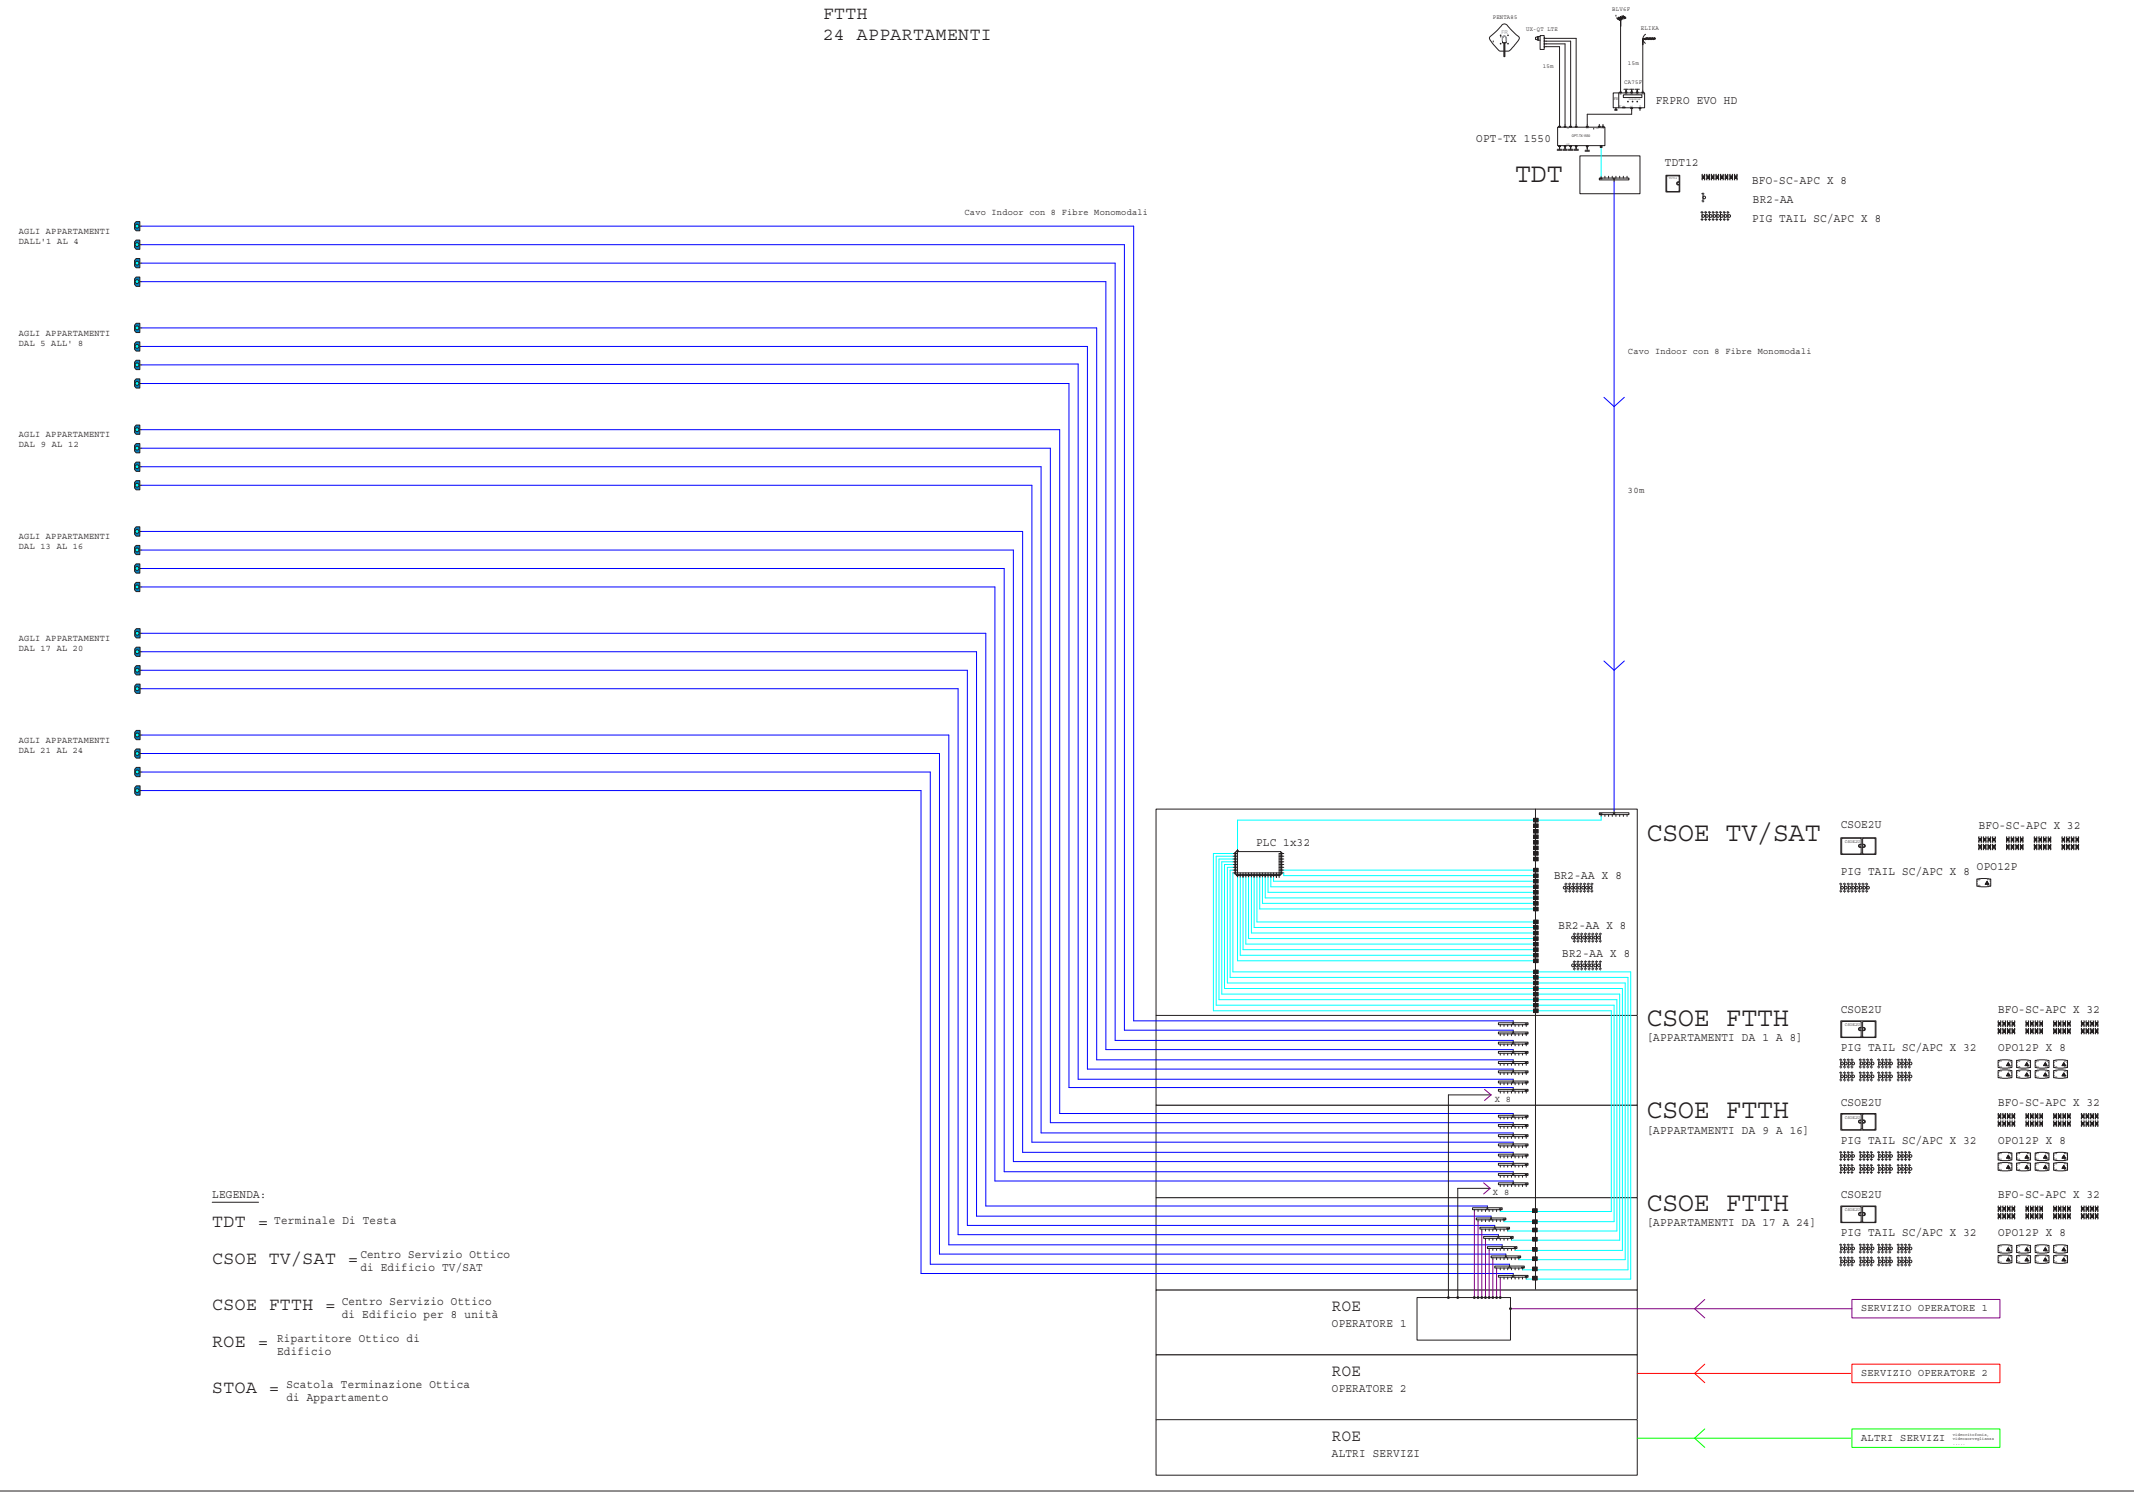

FTHH  
24 APPARTAMENTI

AGLI APPARTAMENTI DALL'1 AL 4

AGLI APPARTAMENTI DAL 5 ALL' 8

AGLI APPARTAMENTI DAL 9 AL 12

AGLI APPARTAMENTI DAL 13 AL 16

AGLI APPARTAMENTI DAL 17 AL 20

AGLI APPARTAMENTI DAL 21 AL 24

Cavo Indoor con 8 Fibre Monomodali

**LEGENDA:**

TDI = Terminale Di Testa

CSOE TV/SAT = Centro Servizio Ottico di Edificio TV/SAT

CSOE FTHH = Centro Servizio Ottico di Edificio per 8 unità

ROE = Ripartitore Ottico di Edificio

STOA = Scatola Terminazione Ottica di Appartamento

PLC 1x32

BR2-AA X 8

BR2-AA X 8

BR2-AA X 8

CSOE TV/SAT

CSOE2U

BFO-SC-APC X 32